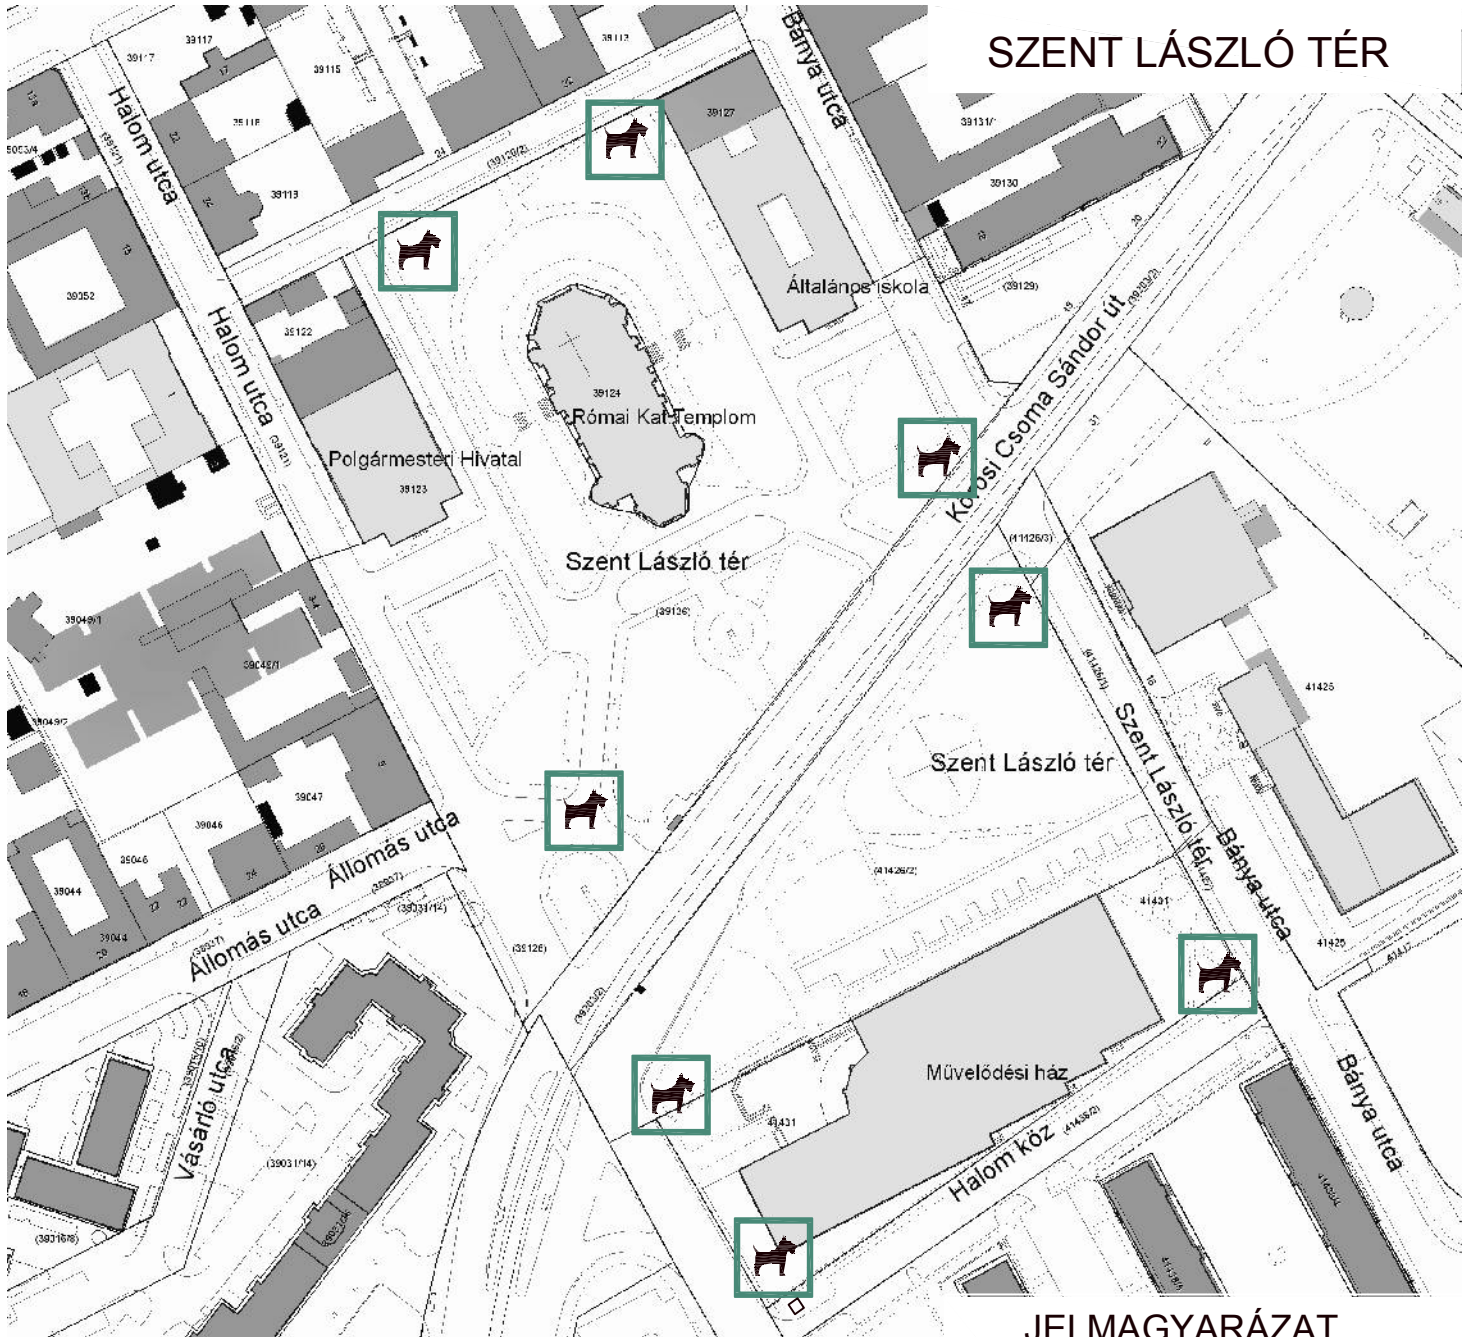

SZENT LÁSZLÓ TÉR

JELMAGYARÁZAT

-  Kerítés
-  Természetes határ
-  Tervezett kutyafuttató
-  Kutyás tájékoztatótábla
-  Kutyafuttató bejárat
-  Meglévő kutyafuttató

 100 m

Kutyás tájékoztatótábla tervezett tartalma

A park területén kutyát csak kiépített gyalogúton, pórázon szabad vezetni.

 Budapest Főváros X. kerület Kőbánya Önkormányzatának 32/2015. (XII.18.) . rendelete és a 41/2010. (II.26.) korm. rendelet alapján.