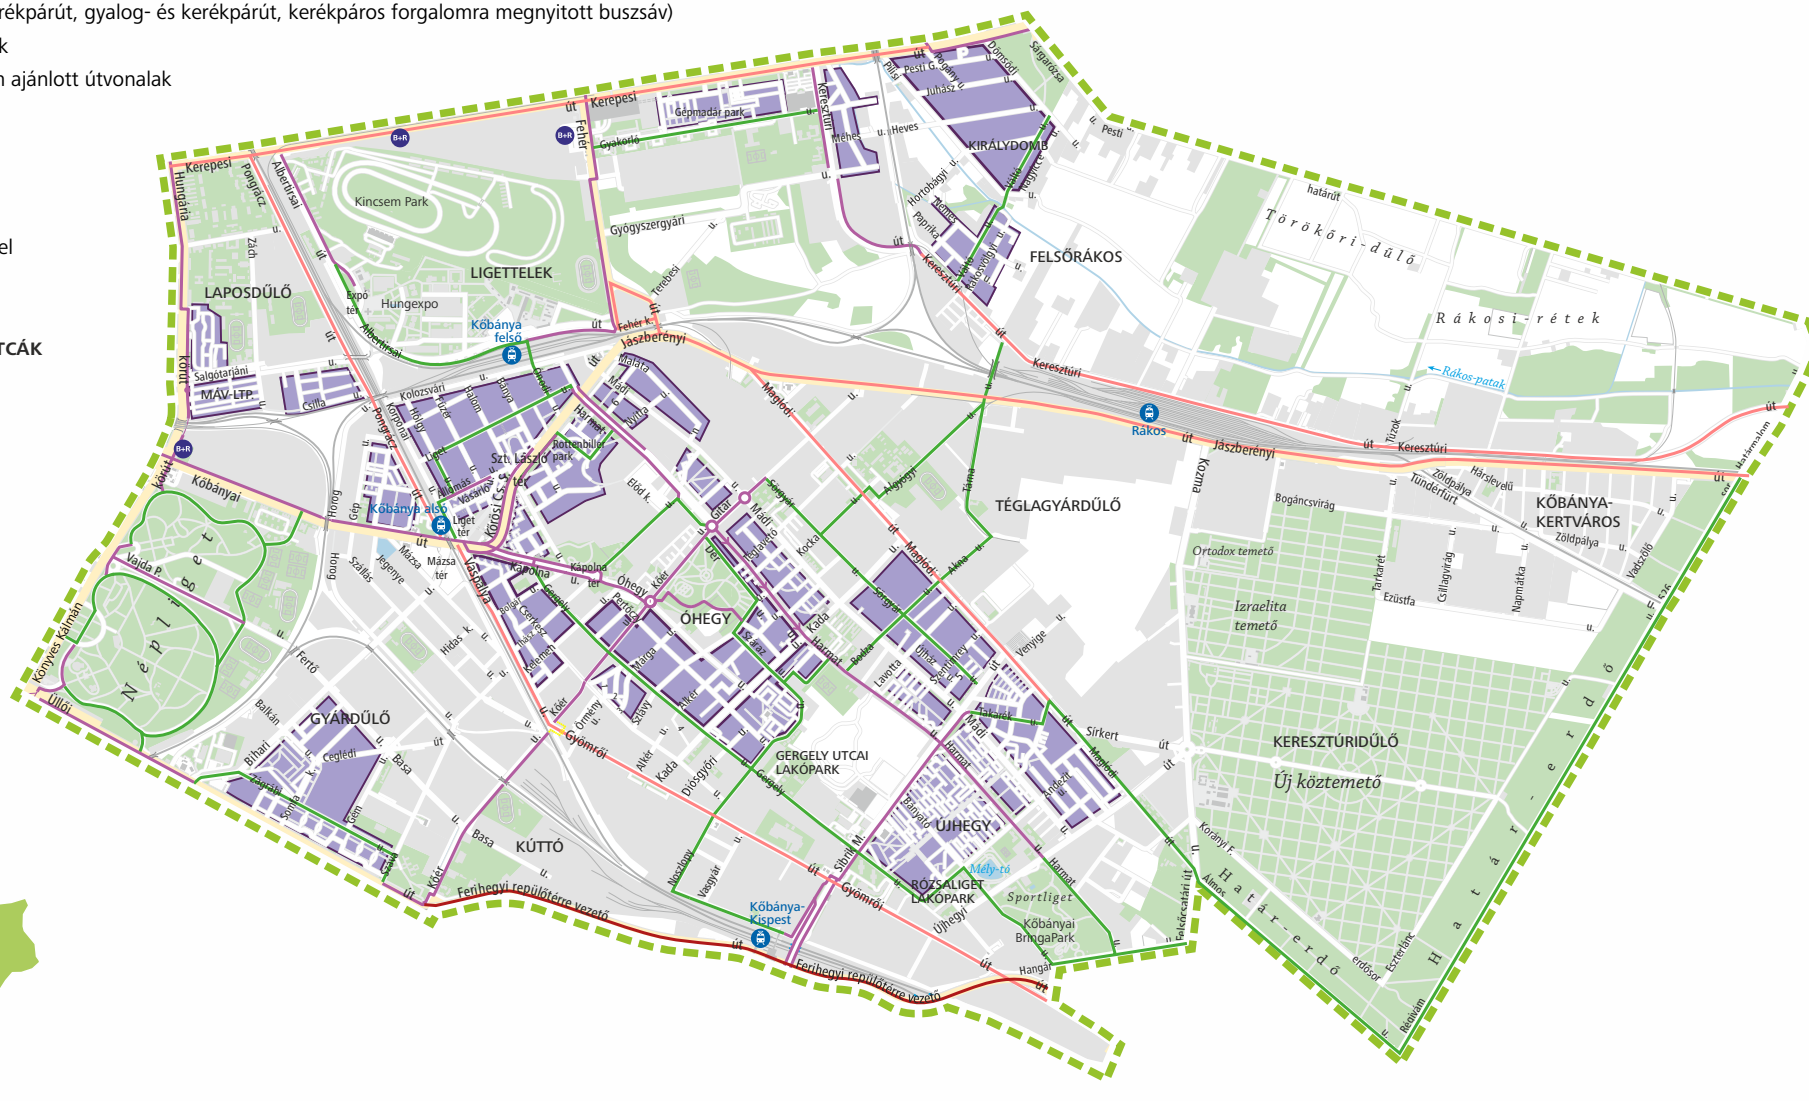

# Kőbánya kerékpáros térképe

## JELMAGYARÁZAT

- Kerékpáros infrastruktúra (kerékpárút, gyalog- és kerékpárút, kerékpáros forgalomra megnyitott buszsáv)
- Ajánlott kerékpáros útvonalak
- Kerékpáros közlekedésre nem ajánlott útvonalak
- Kerékpárral tilos behajtani
- Forgalmocsillapított övezet
- B+R kerékpártároló
- Vasútállomás
- Gyalogos útvonal átkelőhelyel

## A TÉRKÉPEN SZÁMMAL JELÖLT UTCÁK

- 1 Verebély utca
- 2 Zsadány utca
- 3 Hollóháza utca
- 4 Kisgergely utca
- 5 Kiskert utca
- 6 Harmat köz

Észak