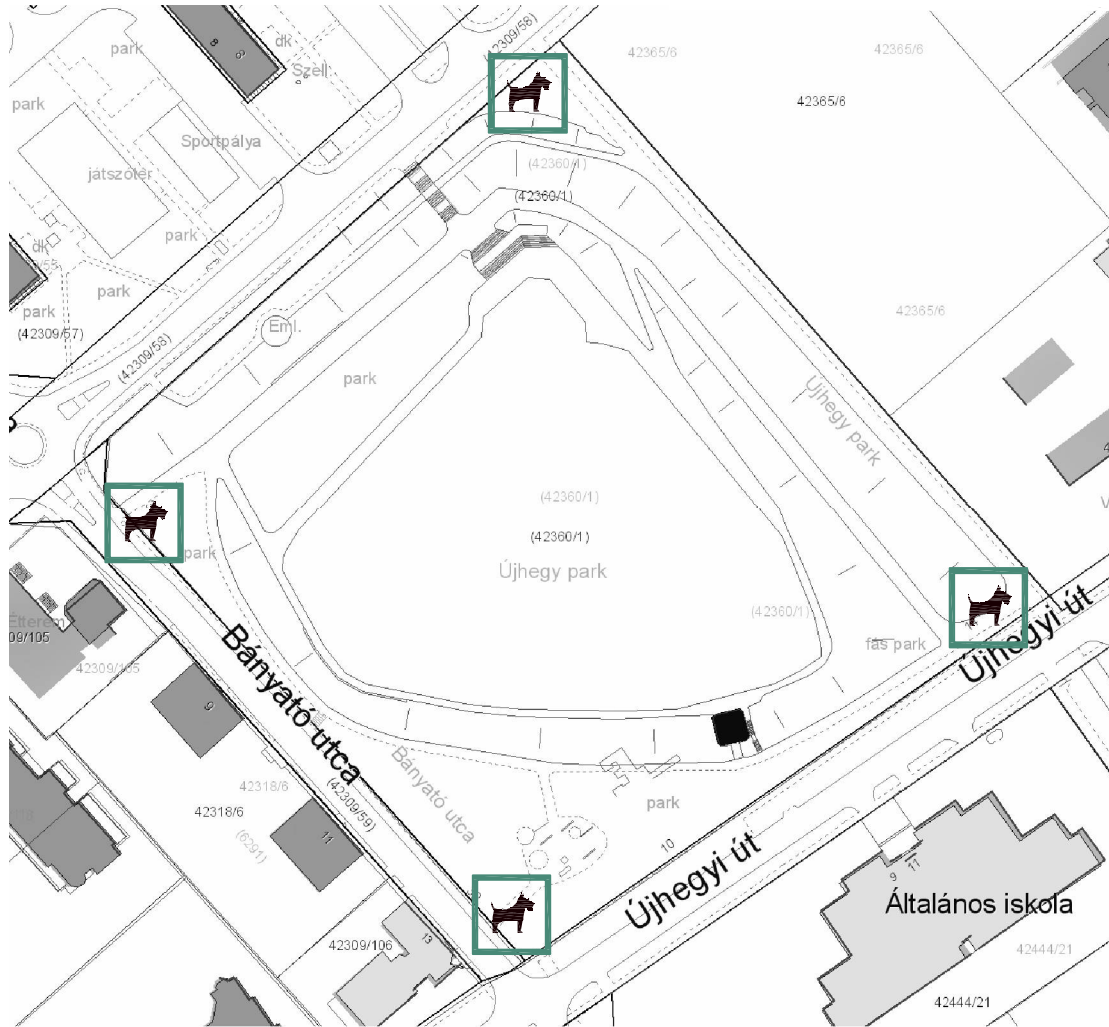

ÚJHEGY PARK

JELMAGYARÁZAT

-  Kerítés
-  Természetes határ
-  Tervezett kutyafuttató
-  Kutyás tájékoztatótábla
-  Kutyafuttató bejárat
-  Meglévő kutyafuttató

Kutyás tájékoztatótábla tervezett tartalma

A park területén kutyát csak kiépített gyalogúton, pórázon szabad vezetni.

Budapest Főváros X. kerület Kőbánya Önkormányzatának 32/2015. (XII.18.) rendelele és a 41/2010. (II.26.) kom. rendelet alapján.

M=1:2000